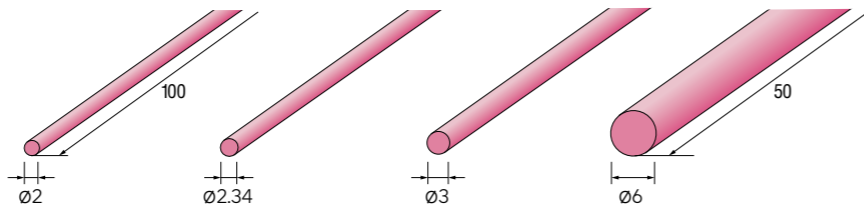

カラー	粒度	φ2×100mm	φ2.34×100mm	φ3×100mm	φ6×50mm
グレー	# 220	55921 ¥4,500	55931 ¥4,500	55941 ¥4,500	55951 ¥9,000
マゼンタ	# 300	55922 ¥3,800	55932 ¥3,800	55942 ¥3,800	—
オレンジ	# 400	55923 ¥3,800	55933 ¥3,800	55943 ¥3,800	—
ブラック	# 600	55924 ¥3,800	55934 ¥3,800	55944 ¥3,800	—
ブルー	# 800	55925 ¥3,800	55935 ¥3,800	55945 ¥3,800	—
ホホワイト	# 1000	55926 ¥3,800	55936 ¥3,800	55946 ¥3,800	—
レッド	# 1200	55927 ¥3,800	55937 ¥3,800	55947 ¥3,800	—