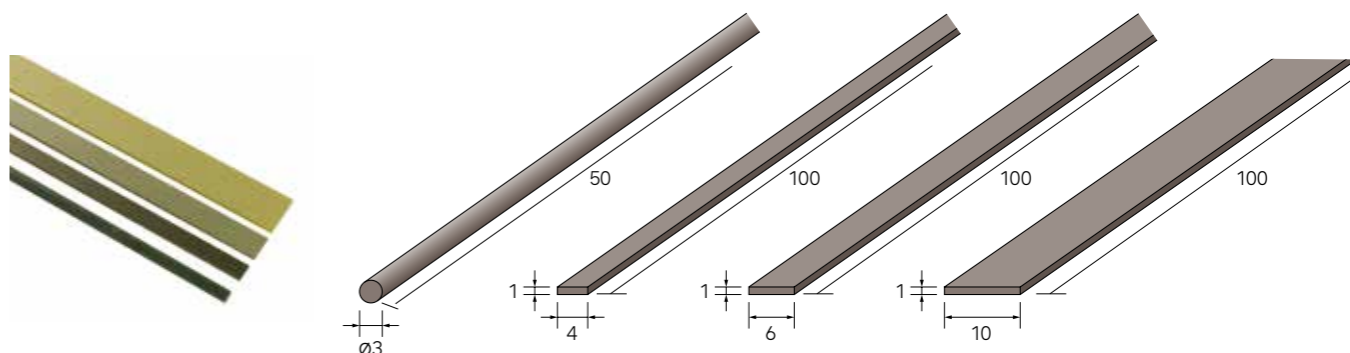

#### 1本入 ダイヤモンドセラファイバー砥石 全長50mm/100mm

◆各種焼入れ鋼、超硬、SKD等の高硬度鋼(HRC57以上)にご使用ください。

カラー	粒度	φ3×50mm		1mm×4mm		1mm×6mm		1mm×10mm	
ブラック	# 200	—	—	55805	¥6,300	55811	¥9,300	55815	¥12,300
グリーン	# 400	55801	¥12,000	55806	¥6,900	55812	¥10,400	55816	¥13,900
グレー	# 800	—	—	55807	¥7,800	55813	¥11,600	55817	¥15,400
モスグリーン	# 1200	—	—	55808	¥7,800	55814	¥11,600	55818	¥15,400