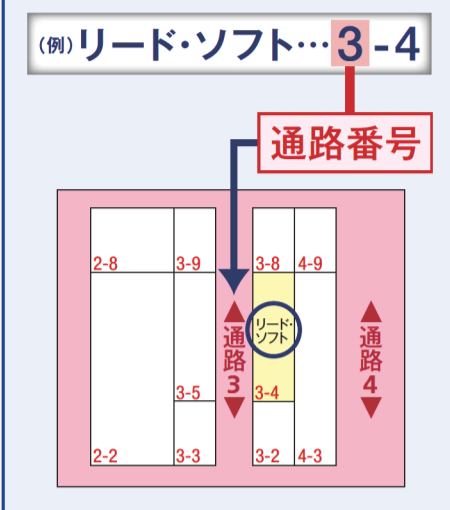

会場案内図 名古屋ものづくりワールド 2016

会期 2016年4月19日[火]~21日[木] 10:00~18:00
 会場 ポートメッセなごや
 主催 リードエグジジション ジャパン(株)
 21日[木]のみ17:00 終了

※2016年3月4日現在、実際のレイアウトと異なる場合がございます。

第1回 名古屋 機械要素技術展

第1回 名古屋 設計・製造ソリューション展

第3展示館 4-92
 ご来場をお待ちしております！

お目当ての会社の探し方
 裏面の出展社一覧で
 小間番号を確認してください。

- 凡例**
- ラウンジ
 - 広告掲載企業
 - トイレ
 - 非常口
 - 売店
 - Wi-Fi

名古屋ものづくりワールド 2016

公式アプリ
 ご活用ください！

出展社・セミナー情報、
 会場案内図も簡単検索！

ダウンロードは
 App Store | Google Play からどうぞ

名古屋ものづくりワールド で検索

今こそ集え!

小間番号
18-32 MCFrame

今お持ちの入場者バッジで、
すべての展示会に
 ご入場いただけます。

出展社一覧、PRセミナー詳細は裏面をご覧ください。

2階 臨時レストラン
 展示会受付
 次回出展申込み
 カウンター