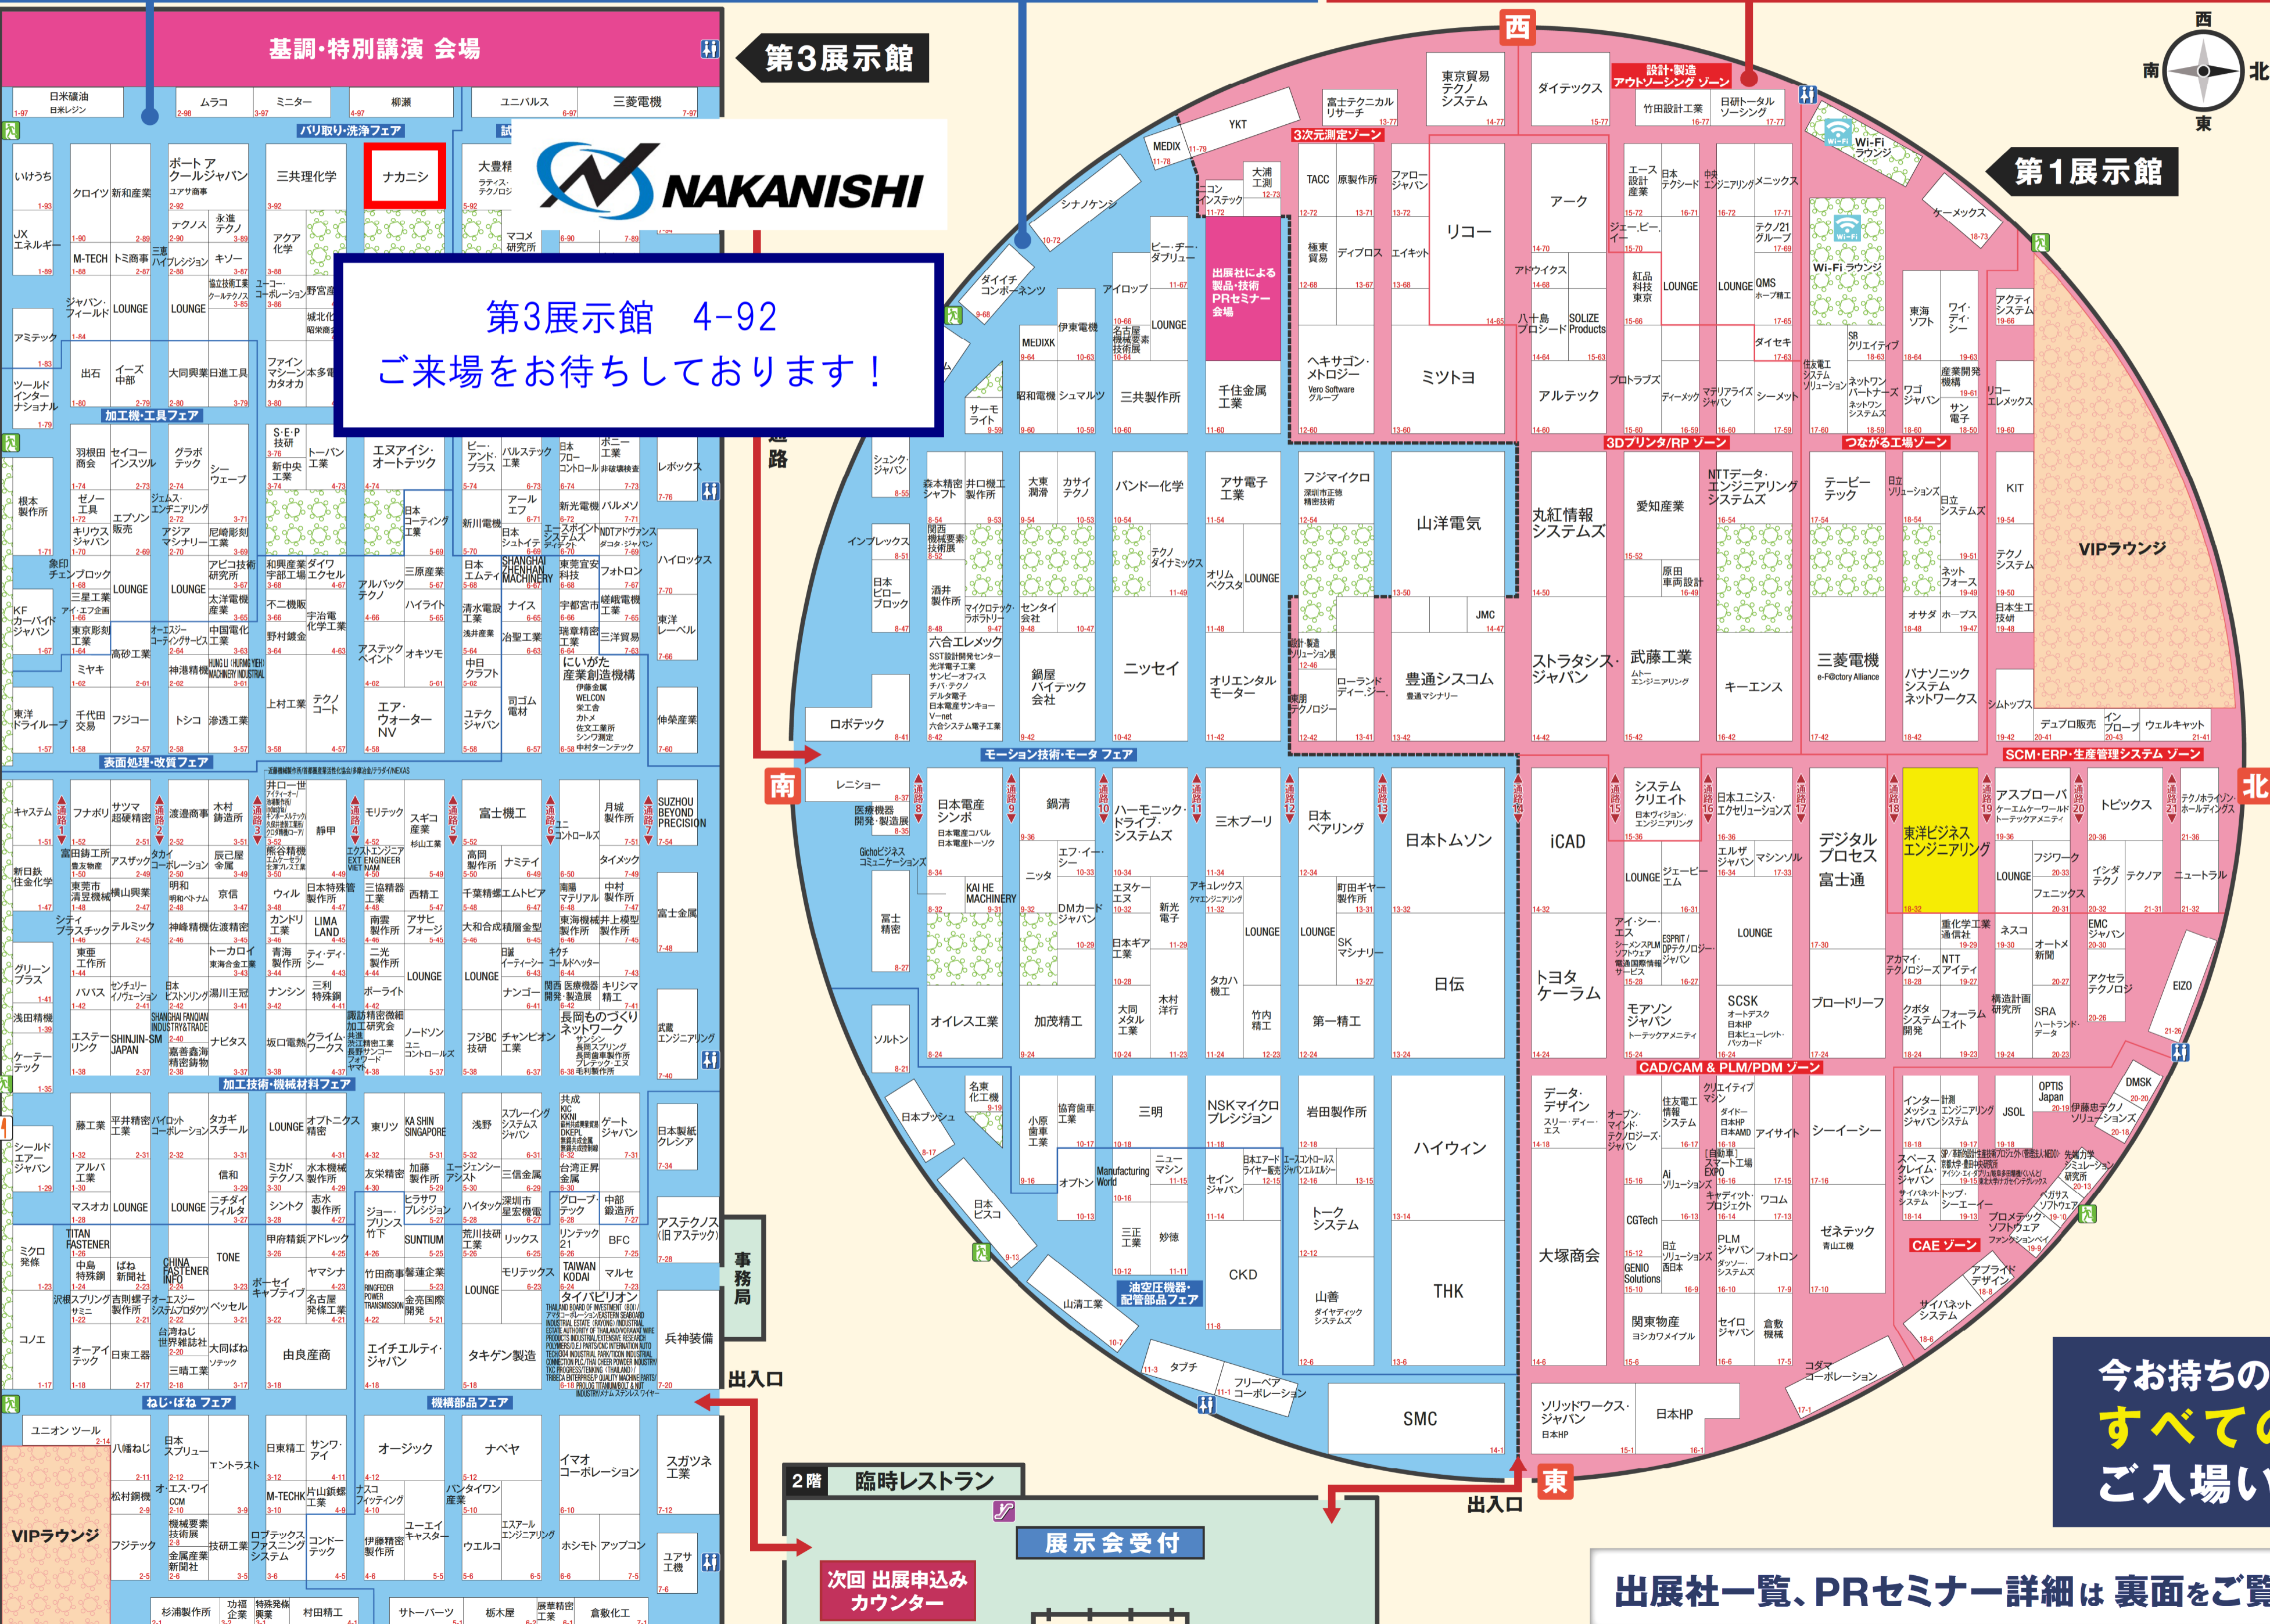

会場案内図 名古屋ものづくりワールド 2016

会期 2016年4月19日[火]~21日[木] 10:00~18:00
 会場 ポートメッセなごや
 主催 リードエグジジション ジャパン(株)
 21日[木]のみ17:00 終了

※2016年3月4日現在、実際のレイアウトと異なる場合がございます。

第1回 名古屋 機械要素技術展

第1回 名古屋 設計・製造ソリューション展

第3展示館 4-92
 ご来場をお待ちしております！

お目当ての会社の探し方
 裏面の出展社一覧で
 小間番号を確認してください。

- 凡例**
- ラウンジ
 - 広告掲載企業
 - トイレ
 - 非常口
 - 売店
 - Wi-Fi

名古屋ものづくりワールド 2016

公式アプリ
 ご活用ください！

出展社・セミナー情報、
 会場案内図も簡単検索！

ダウンロードは
 App Store | Google Play からどうぞ

名古屋ものづくりワールド で検索

今こそ集え!

小間番号
18-32 MCFrame

今お持ちの入場者バッジで、
すべての展示会に
 ご入場いただけます。

出展社一覧、PRセミナー詳細は裏面をご覧ください。

2階 臨時レストラン
 展示会受付
 次回出展申込み
 カウンター